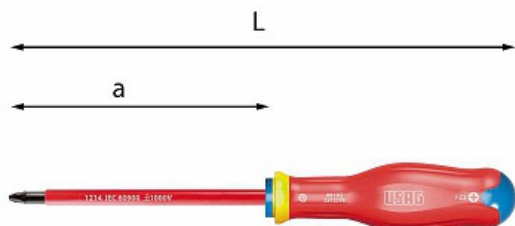

GIRAVITI PER VITI CON IMPRONTA A CROCE POZIDRIV® - SUPADRIV® 1000 V

091 PZ

ISO 8764 EN 60900

- Lama in acciaio caricato al Silicio, Manganese e Molibdeno con esecuzione fosfatata
- Impugnatura ergonomica trimateriale isolata con rivestimento soft grip, resistente ad olii ed agenti chimici
- Codice colore sull'impugnatura per distinguere le diverse impronte
- Ogni giravite è testato secondo la normativa europea EN 60900 per garantire il lavoro in sicurezza
- Certificazione IMQ

Dettagli famiglia

Codice	n°xa	L mm	Misura impugnatura	Q.tà x conf.	Prezzo listino
U00910040	0x75	179	M1	1	€ 7.25
U00910042	1x100	209	M2	1	€ 9.05
U00910044	2x125	245	M3	1	€ 11.10
U00910046	3x150	275	M4	1	€ 14.50